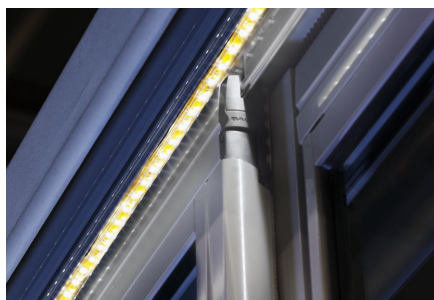

Også rullegardinen kan reguleres opp og ned med enkle knappetrykk.

Integrert LED-belysning

Det er også mulig å integrere en slynge med LED-lys i skinnen oppe og nede (tilbehør). Dette skaper koselig belysning på balkongen og tilfører fasaden ekstra liv.

BALCO CLIMATE

Balco Climate er en innglassing med doble glass i brystningen – klarglass på utsiden og varmeabsorberende glass på innsiden. Nederst på brystningen sitter det solcelledrevne vifter. Luftsjiktet som dannes mellom glassene, varmes opp av solens stråler, og når viftene starter, presses den varme luften oppover i brystningen.